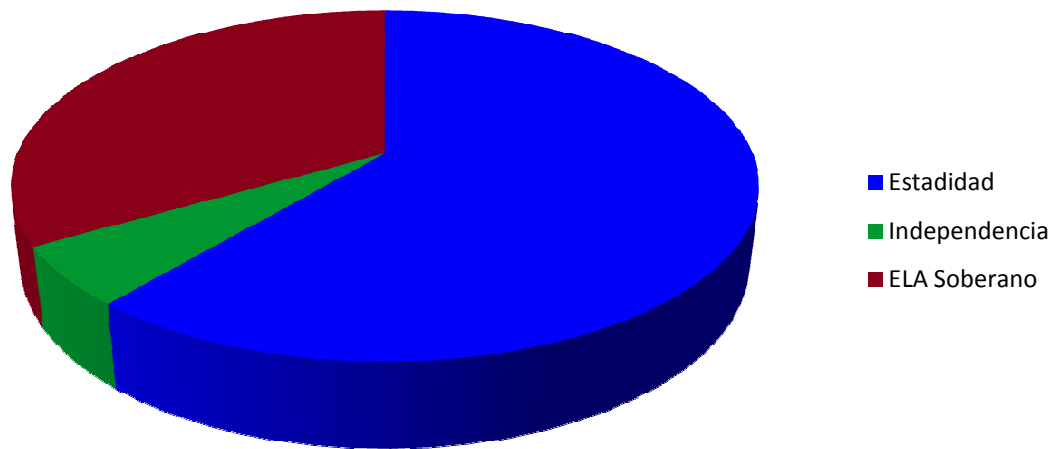

**COMISIÓN ESTATAL DE ELECCIONES
CONSULTA SOBRE EL ESTATUS POLÍTICO DE PUERTO RICO
6 DE NOVIEMBRE DE 2012**

Mantener la Codición Política Actual		
Si	828,077	46.0%
No	970,910	54.0%
Totales	1,798,987	100.0%

Preferencia por Opciones No Territoriales		
Estadidad	834,191	61.2%
Independencia	74,895	5.5%
ELA Soberano	454,768	33.3%
Totales	1,363,854	100.0%